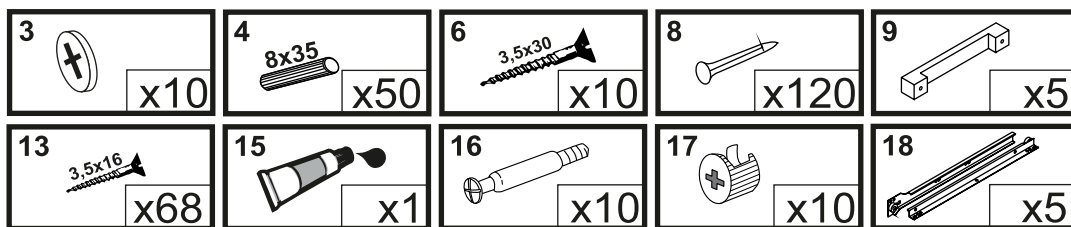

## Komoda 5 szuflad

Czas mont. - 100 min.