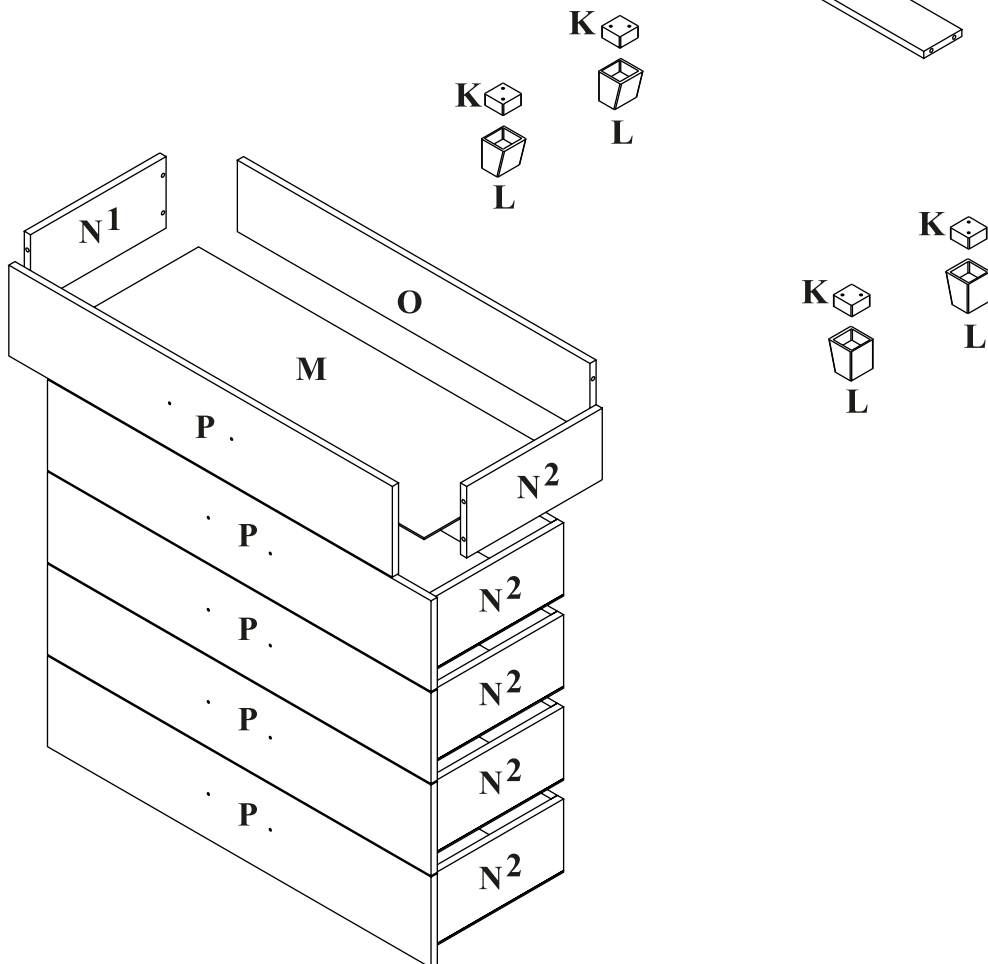

MAXIMUS M20

Komoda 5 szuflad