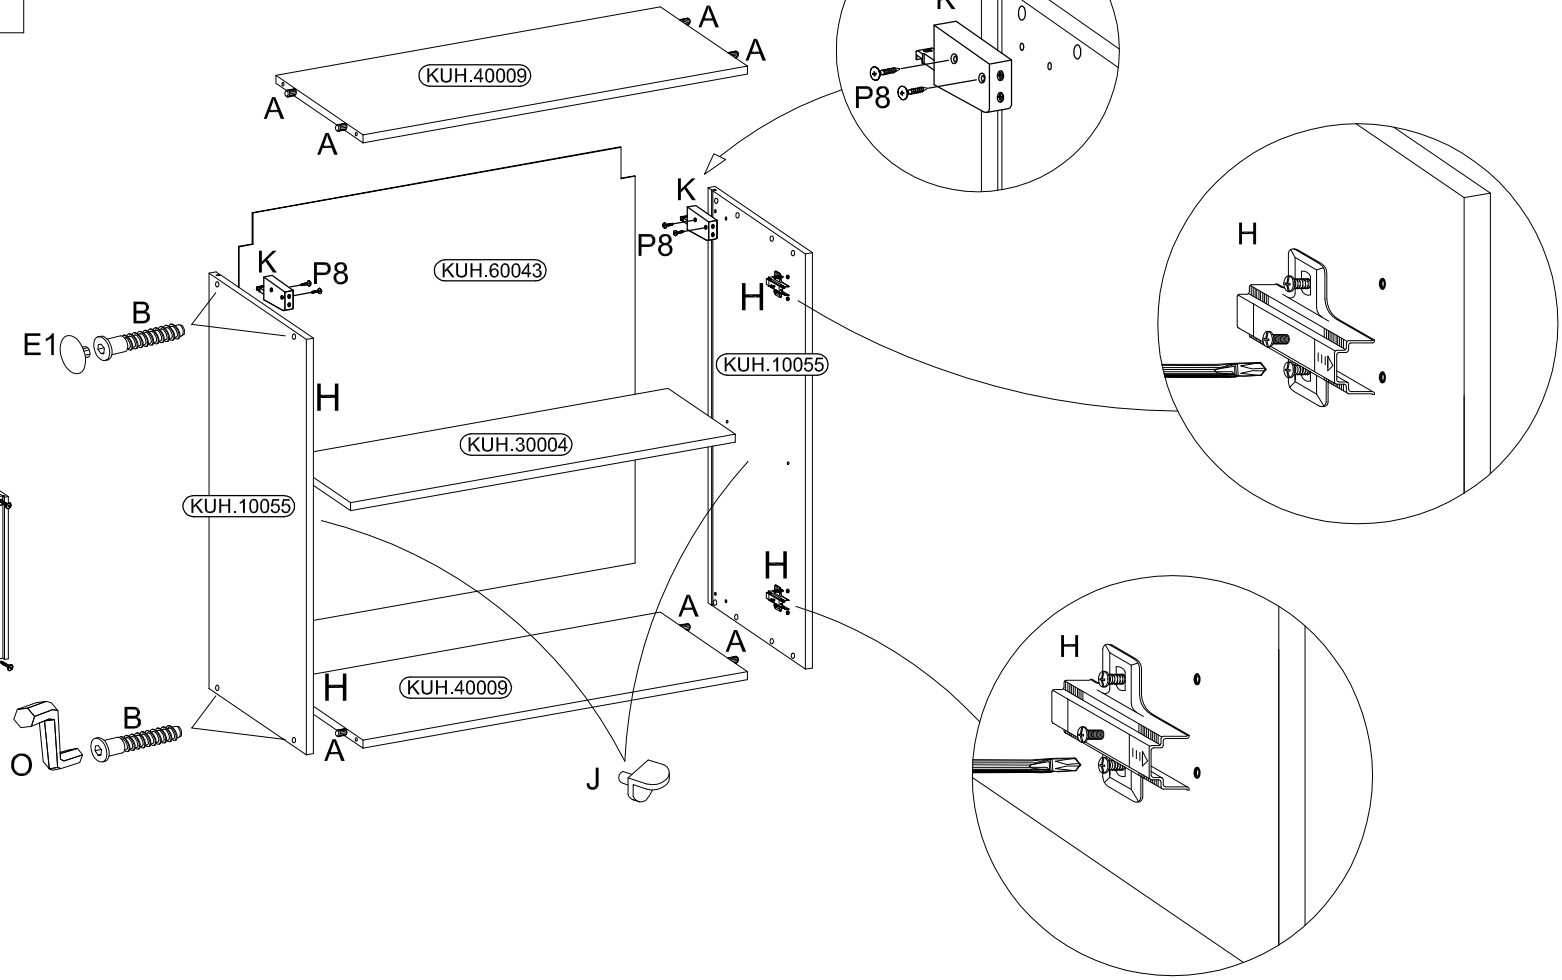

# SONIA

SZAFKA GÓRNA 60 / 60  
 SKRINKA HORNÁ 60 / 60  
 HÖNGESCHRANK 60 / 60  
 WALL UNIT 60 / 60  
 HAUT 60 / 60

ISM-KUH-00848

 B 8	 E1 8	 A 8	 O 1	 S15 2	 R2 4	 P7 10-15	 J 4	 G 4	 H 4	 P5 8	 K 2	 P8 4
 L1 1												

# SONIA

SZAFKA GÓRNA 60 / 60  
SKRINKA HORNÁ 60 / 60  
HÖNGESCHRANK 60 / 60  
WALL UNIT 60 / 60  
HAUT 60 / 60