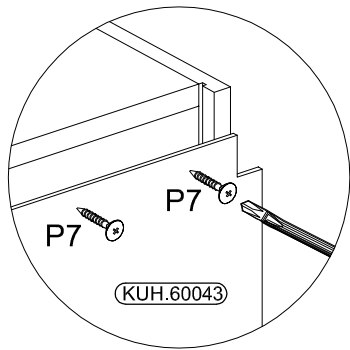

# SONIA

SZAFKA GÓRNA 60 / 60  
 SKRINKA HORNÁ 60 / 60  
 HÖNGESCHRANK 60 / 60  
 WALL UNIT 60 / 60  
 HAUT 60 / 60

ISM-KUH-00848

 B 8	 E1 8	 A 8	 O 1	 S15 2	 R2 4	 P7 10-15	 J 4	 G 4	 H 4	 P5 8	 K 2	 P8 4
 L1 1												

# SONIA

SZAFKA GÓRNA 60 / 60  
SKRINKA HORNÁ 60 / 60  
HÖNGESCHRANK 60 / 60  
WALL UNIT 60 / 60  
HAUT 60 / 60